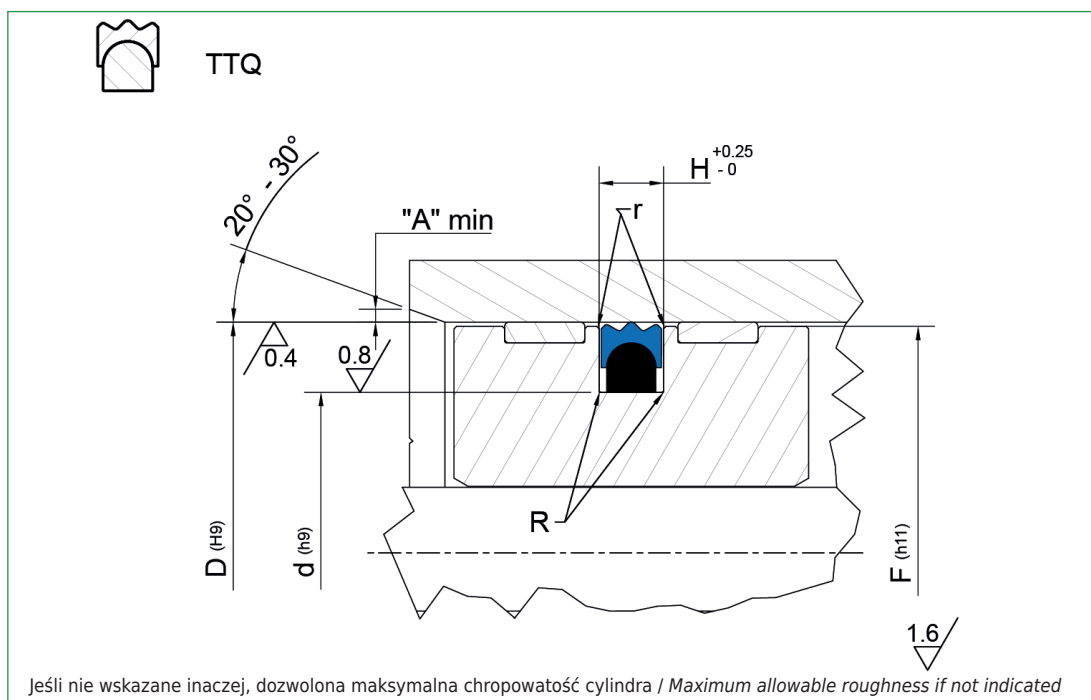

	Wersja standard	Standard Versions
TTQ	Poliuretan (Tecolan) + NBR	<i>Polyurethane (Tecolan) + NBR</i>
<i>Temperatura / Temperature</i>		
TTQ	-35°C +100°C	
	<i>Ciśnienie / Pressure</i>	<i>Prędkość / Speed</i>
TTQ	400 bar	0,5 m/s
<i>Odporność na media / Resistant to fluids</i>		
TTQ	oleje hydrauliczne woda emulsje	<i>hydraulic oil water emulsions</i>
<i>Odpowiednik uszczelnień / Equivalent</i>		
TTQ	SIMKO300, GPU, PSQ,	

TTQ to dwuelementowe uszczelnienie tłokowe, składające się z poliuretanowego pierścienia oraz kwadratowej gumy, jako elementu dociskowego. Specyficzny kształt gumy pozwala stabilniej osadzić uszczelkę w rowku, dzięki czemu nie wywija się i można ją używać przy większym ciśnieniu, w bardziej wymagających cylindrach.

TTQ

Wytyczne projektowe uszczelnień tłokowych / Piston seals design guidelines

R	d ≤ 100 mm		d > 100 mm	
	max 0,30 mm		max 0,40 mm	
r	usunąć ostre krawędzie / remove sharp edges: r ≤ 0,3 mm			
A	1 mm	2 mm	3 mm	3 mm < A ≤ 5 mm

Kod zamówienia Code	Wymiary gniazda / Housing dimensions		
	D	d	H
TTQ 20	20,00	12,50	3,20
TTQ 25	25,00	17,50	3,20
TTQ 30	30,00	22,50	3,20
TTQ 32	32,00	24,50	3,20
TTQ 35	35,00	24,00	4,20
TTQ 40	40,00	24,50	6,30
TTQ 40/1	40,00	29,00	4,20
TTQ 45	45,00	34,00	4,20
TTQ 50	50,00	34,50	6,30
TTQ 50/1	50,00	39,00	4,20
TTQ 55	55,00	39,50	6,30
TTQ 55/1	55,00	44,00	4,20
TTQ 60	60,00	44,50	6,30
TTQ 60/1	60,00	49,00	4,20
TTQ 63	63,00	47,50	6,30
TTQ 63/1	63,00	52,00	4,20
TTQ 65	65,00	49,50	6,30
TTQ 65/1	65,00	52,00	4,20
TTQ 70	70,00	54,50	6,30
TTQ 70/1	70,00	59,00	4,20
TTQ 75	75,00	59,50	6,30
TTQ 75/1	75,00	63,00	6,30
TTQ 80/1	80,00	69,00	4,20
TTQ 80	80,00	64,50	6,30