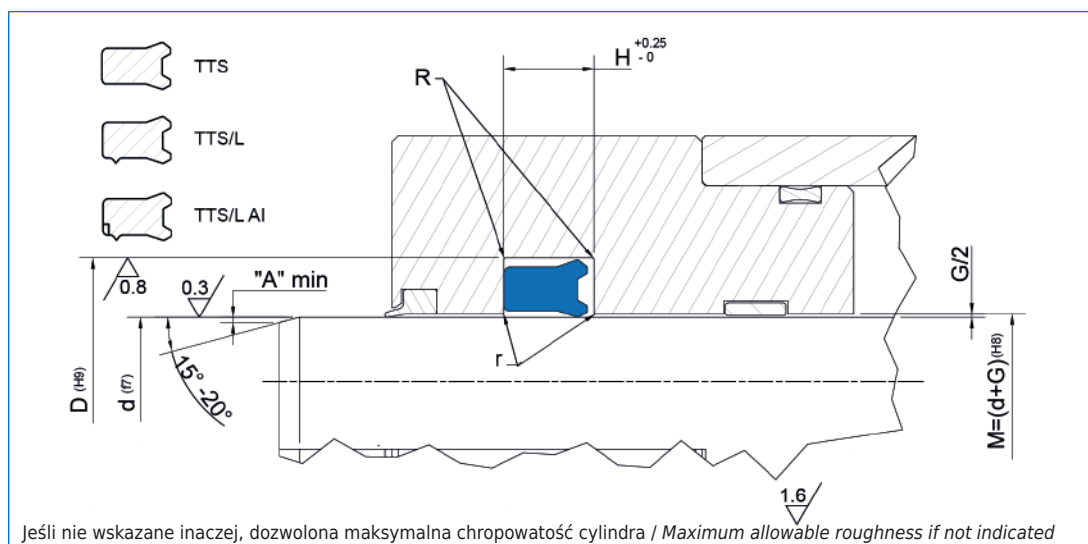

TTS

TTS/L

TTS/L-AI

Wytyczne projektowe uszczelnień dławnicowych / Rod seal design guidelines

	0 mm < d ≤ 50 mm	50 mm < d ≤ 100 mm	100 mm < d ≤ 150 mm	d ≥ 150 mm
r	usunąć ostre krawędzie / remove sharp edges			
A	1 mm	2 mm	3 mm	3 mm < A ≤ 5 mm

G/2: Tolerancja wielkości szczeliny względem ciśnienia roboczego
Operating pressure to determinate maximum gap allowance G/2

G	Wymiary profili	> 16 MPa	> 26 MPa	> 32 MPa	> 40 MPa	
	≤ 5		0,50 mm	0,40 mm	0,35 mm	
> 5,00-7,5		0,55 mm	0,45 mm	0,40 mm	0,35 mm	
> 7,5-12,5		0,60 mm	0,50 mm	0,45 mm	0,40 mm	
15		0,65 mm	0,55 mm	0,45 mm	0,40 mm	

Kod zamówienia <i>Code</i>	Oznaczenie wymiarowe	Wymiary gniazda / <i>Housing dimensions</i>			
		d	D	h	H
TTS 501	6-14-5,8/L	6,00	14,00	5,80	6,30
TTS 502/1	8-14-5,5/L	8,00	14,00	5,50	6,00
TTS 503	8-16-5,8/L	8,00	16,00	5,80	6,30
TTS 504	10-16-4,8/L	10,00	16,00	4,80	5,40
TTS 505	10-18-5,8/L	10,00	18,00	5,80	6,30
TTS 506	12-18-4,5	12,00	18,00	4,50	5,00
TTS 507	12-19-5,7/L	12,00	19,00	5,70	6,30
TTS 508	12-20-5,8	12,00	20,00	5,80	6,30
TTS 509	12-20-5,8/L	12,00	20,00	5,80	6,30
TTS 510/1	13-24-6/L	13,00	24,00	6,00	7,00
TTS 510/3	12-23-6,5	12,00	23,00	6,50	7,50
TTS 511	14-20-4,8/L	14,00	20,00	4,80	5,30
TTS 512	14-22-5,8/L	14,00	22,00	5,80	6,30
TTS 512/2	14-23-5,8/L	14,00	23,00	5,80	6,30
TTS 512/3	14,5-20-3,5	14,50	20,00	3,50	4,00
TTS 514	15,4-25,5-6,5/L	15,40	25,50	6,50	7,40
TTS 515	16-22-4	16,00	22,00	4,00	4,50
TTS 515/2	16-23-5,6/L	16,00	23,00	5,60	6,00
TTS 515/1	16-23-5,8/L	16,00	23,00	5,80	6,30
TTS 516	16-24-5,8/L	16,00	24,00	5,80	6,30
TTS 516/1	16-24-5,8	16,00	24,00	5,80	6,30