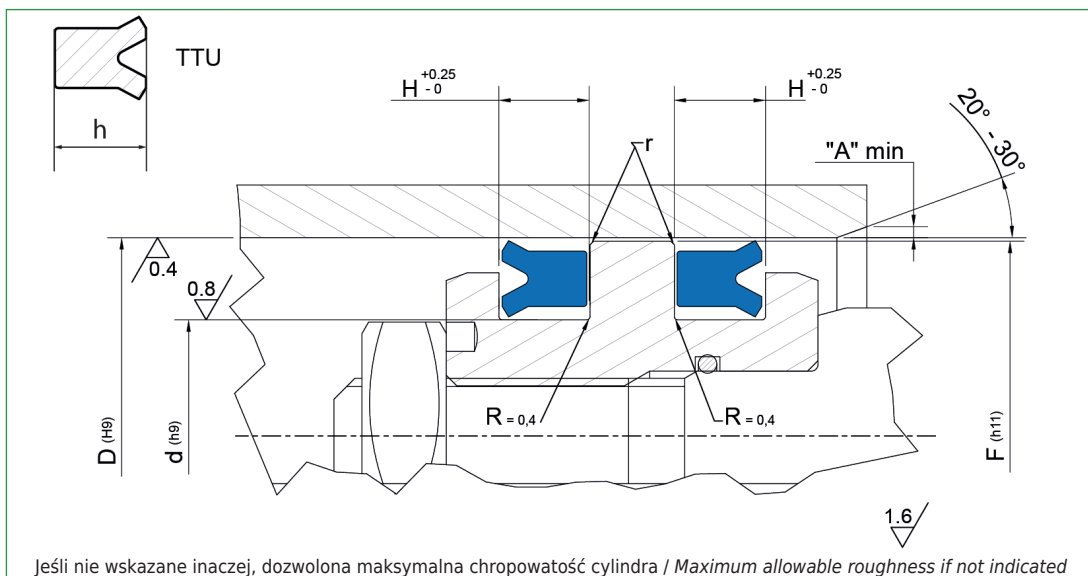

	Wersja standard	<i>Standard Versions</i>
TTU	Poliuretan (Tecnanol)	<i>Polyurethane (Tecnanol)</i>
	Wersja alternatywna	<i>Alternative Versions</i>
	Poliuretan PN 522	<i>Polyurethane PN 522</i>
	Temperatura / <i>Temperature</i>	
TTU	-35°C +100°C -50°C +110°C PN 522 (niska temp./ <i>low temp.</i>)	
	Ciśnienie / <i>Pressure</i>	Prędkość / <i>Speed</i>
TTU	400 bar	0,5 m/s
	Odporność na media / <i>Resistant to fluids</i>	
TTU	oleje hydrauliczne woda emulsje	<i>hydraulic oil water emulsions</i>
	Odpowiednik uszczelnień / <i>Equivalent</i>	
TTU	U2, TM21, K21, GPU, MA25, KN25, UN, RPS	

Wytyczne projektowe uszczelnień tłokowych / Piston seals design guidelines

	< d ≤ 100 mm		d ≥ 100 mm	
r	usunąć ostre krawędzie / remove sharp edges: r ≤ 0,3 mm			
A	1 mm	2 mm	3 mm	3 mm < A ≤ 5 mm

G/2: Tolerancja wielkości szczeliny względem ciśnienia roboczego
Operating pressure to determinate maximum gap allowance G/2