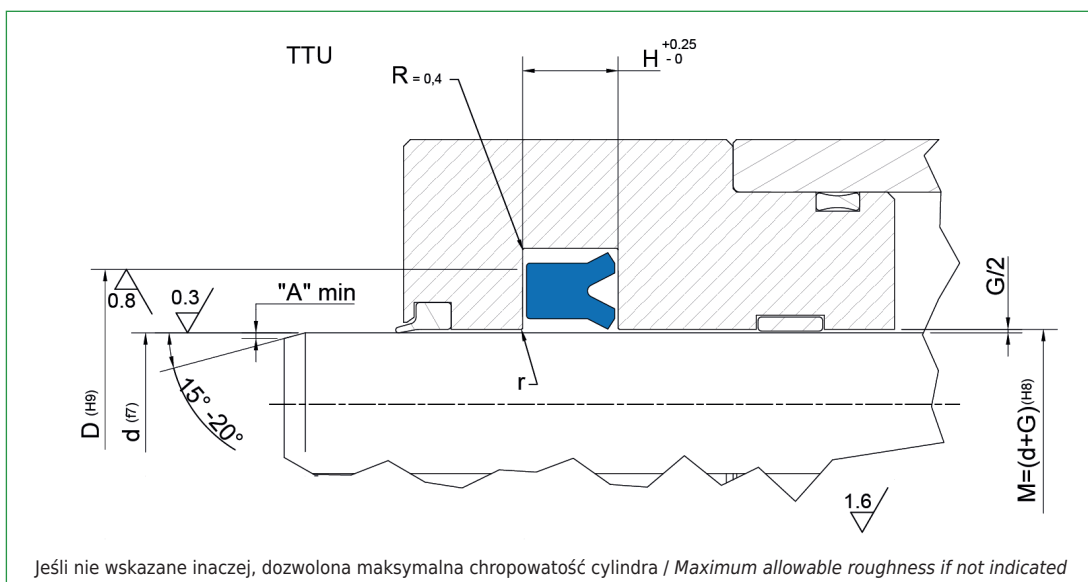

	Wersja standard	<i>Standard Versions</i>
TTU	Poliuretan (Tecnanol)	<i>Polyurethane (Tecnanol)</i>
	Wersja alternatywna	<i>Alternative Versions</i>
	Poliuretan PN 522	<i>Polyurethane PN 522</i>
	Temperatura / <i>Temperature</i>	
TTU	-35°C +100°C -50°C +110°C PN 522 (niska temp./ <i>low temp.</i>)	
	Ciśnienie / <i>Pressure</i>	Prędkość / <i>Speed</i>
TTU	400 bar	0,5 m/s
	Odporność na media / <i>Resistant to fluids</i>	
TTU	oleje hydrauliczne woda emulsje	<i>hydraulic oil water emulsions</i>
	Odpowiednik uszczelnień / <i>Equivalent</i>	
TTU	U2, TM21, K21, GPU, MA25, KN25, UN, RPS	

Wytyczne projektowe uszczelnień tłokowych / Piston seals design guidelines

	< d ≤ 100 mm		d ≥ 100 mm	
r	usunąć ostre krawędzie / remove sharp edges: r ≤ 0,3 mm			
A	1 mm	2 mm	3 mm	3 mm < A ≤ 5 mm

G/2: Tolerancja wielkości szczeliny względem ciśnienia roboczego
Operating pressure to determinate maximum gap allowance G/2