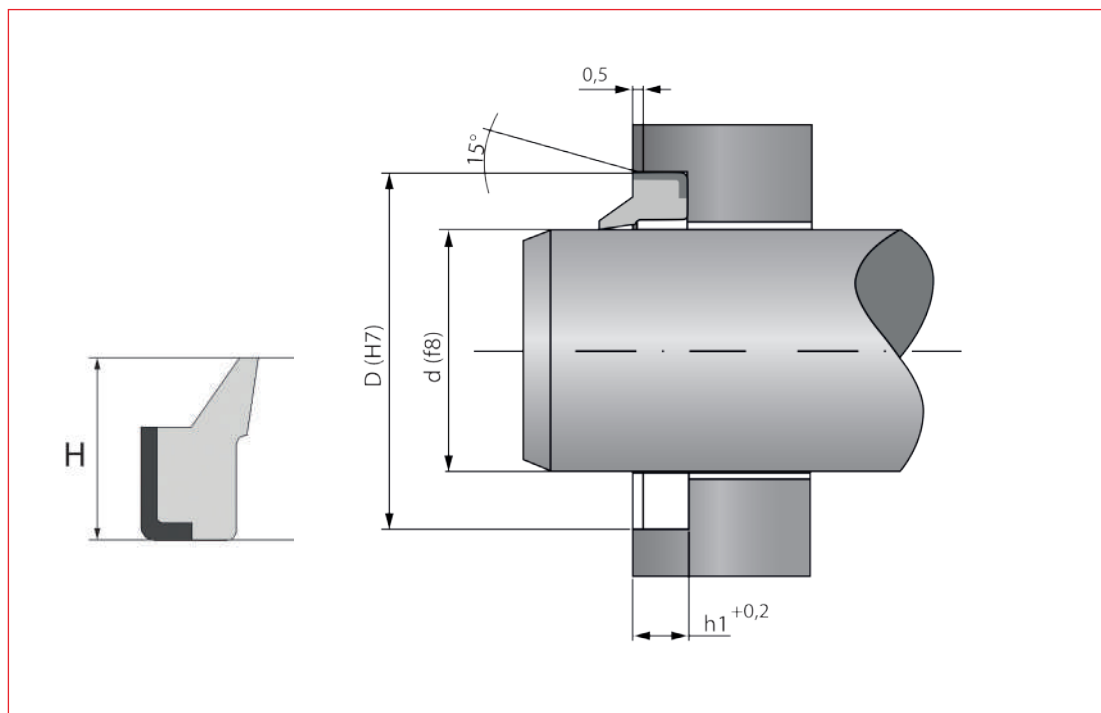

ZZ wzmocniony metalem zgarniacz brudu, przeznaczony do lekkich zastosowań. Usztywnienie metalowe wymaga pasowania w obudowie na wcisk.

ZZ

Kod zamówienia <i>Code</i>	Wymiary gniazda / <i>Housing dimensions</i>			
	d	D	h1	H
ZZ 10	10,00	16,00	3,00	4,50
ZZ 10/1	10,00	20,00	5,00	8,00
ZZ 12	12,00	18,00	4,00	6,00
ZZ 12/1	12,00	22,00	5,00	8,00
ZZ 14	14,00	20,00	5,00	7,00
ZZ 16	16,00	22,00	5,00	7,00
ZZ 16/1	16,00	26,00	5,00	8,00
ZZ 16/2	16,00	26,00	7,00	10,00
ZZ 16/4	16,00	22,00	3,00	4,00
ZZ 18	18,00	24,00	5,00	7,00
ZZ 18/1	18,00	28,00	5,00	7,00
ZZ 20	20,00	28,00	5,00	7,00
ZZ 20/3	20,00	30,00	7,00	10,00
ZZ 20/2	20,00	30,00	5,00	7,00
ZZ 22	22,00	30,00	5,00	7,00
ZZ 22/1	22,00	32,00	5,00	7,00
ZZ 22/2	22,00	28,00	5,00	8,00
ZZ 25	25,00	33,00	5,00	7,00
ZZ 25/2	25,00	35,00	5,00	8,00
ZZ 25/4	25,00	35,00	7,00	10,00
ZZ 28	28,00	36,00	5,00	7,00
ZZ 28/1	28,00	38,00	5,00	8,00
ZZ 28/2	28,00	38,00	7,00	10,00
ZZ 28/3	28,00	40,00	7,00	10,00
ZZ 30	30,00	40,00	5,00	7,00
ZZ 30/1	30,00	40,00	5,00	8,00
ZZ 30/2	30,00	40,00	7,00	10,00
ZZ 32	32,00	40,00	4,00	7,00